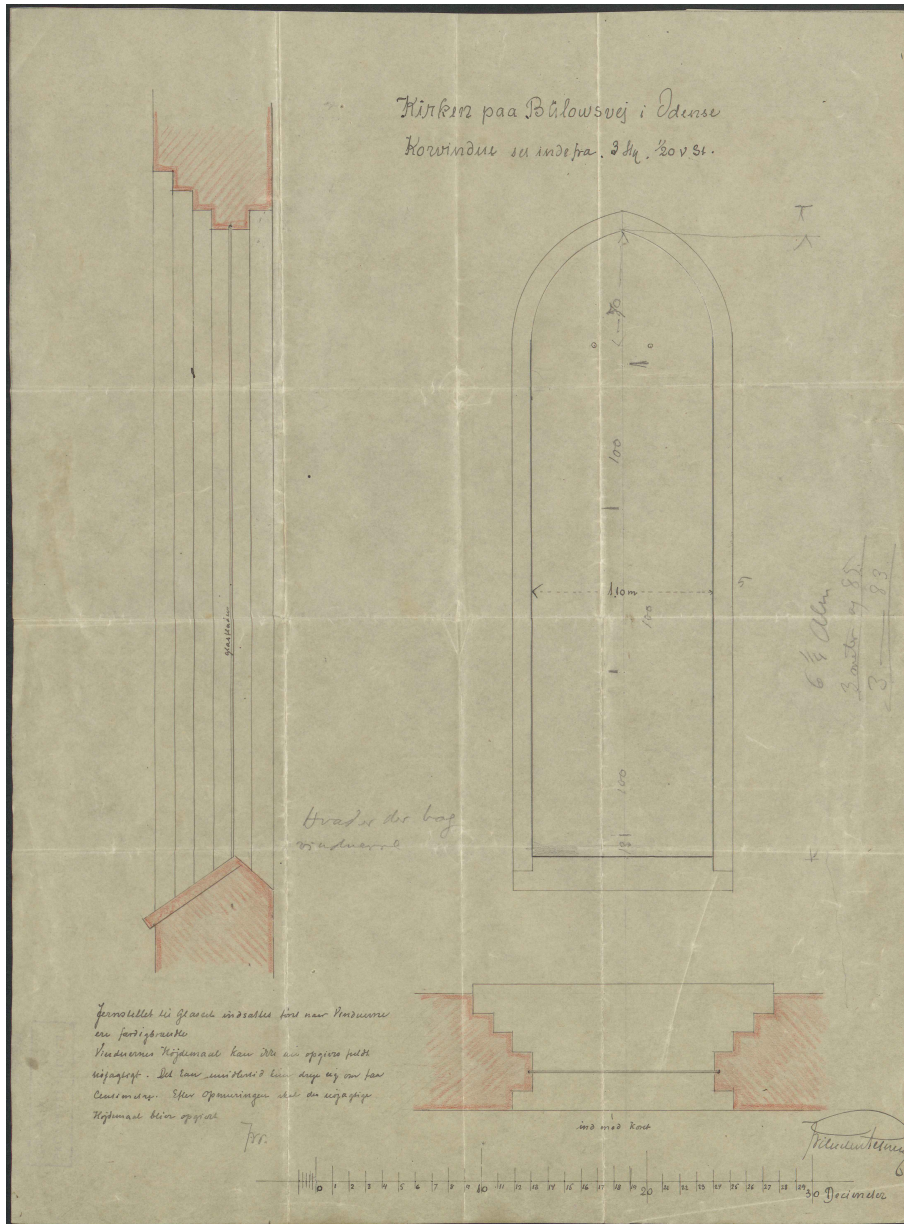

Untitled

FAKTA

Dokumenttype:
Tegning

Arkivplacering:
Mappe 104 nr. 19

DOKUMENTINDHOLD

Kalke af korvinduerne i kirken på Bülowsvej i Odense.

KILDER TIL DANSK KUNSTHISTORIE

NY CARLSBERGFONDET