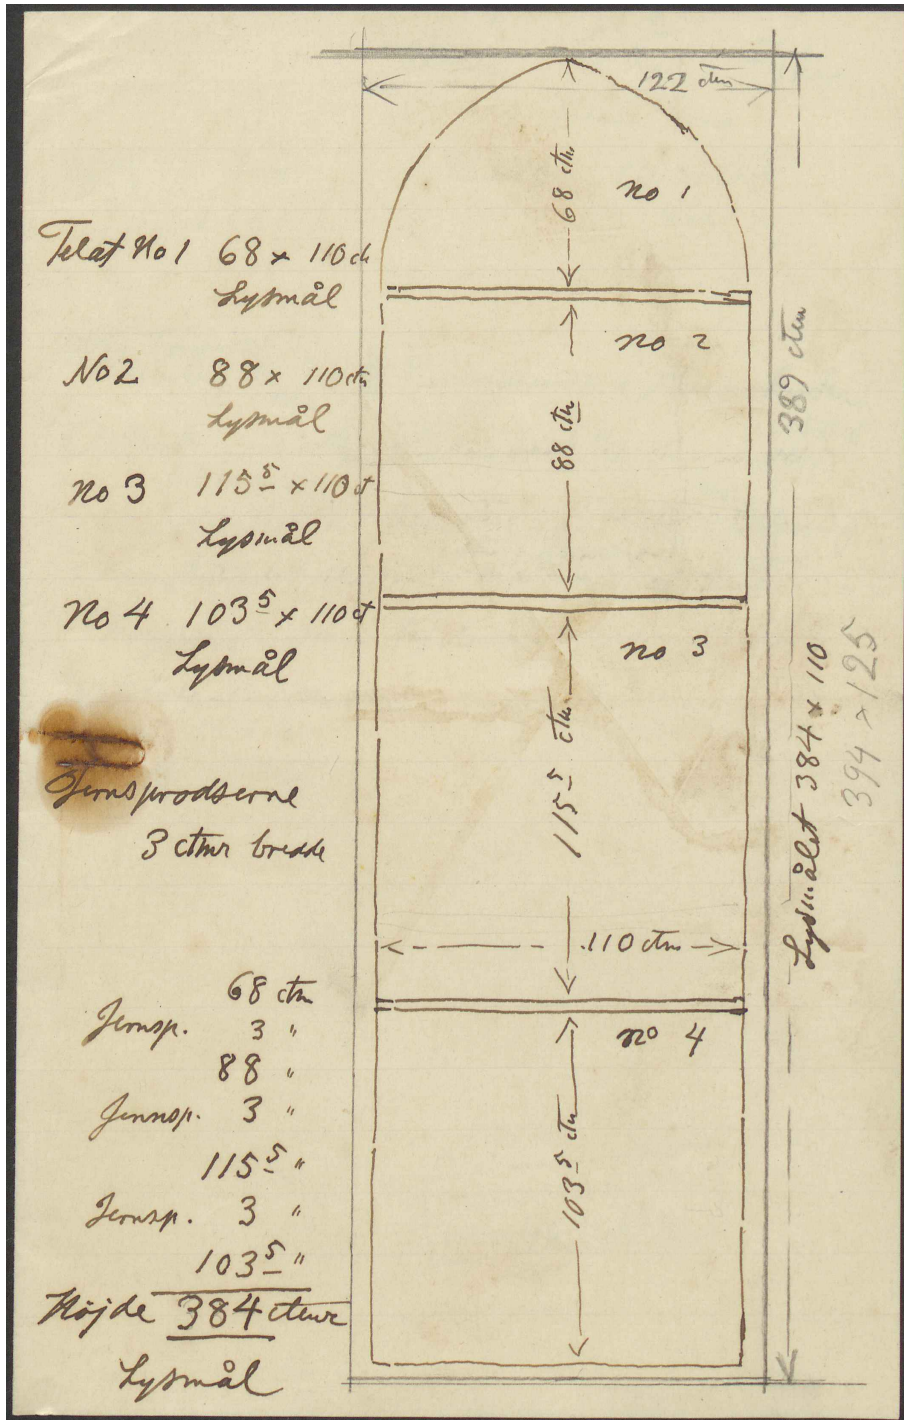

Arkivplacering:

Mappe 96 nr. 13a

DOKUMENTINDHOLD

Afventer transskription.

TRANSSKRIFTION

Afventer transskription.

9-2-1924

Dansk vævning
med p. bled. Den lave
med to ens store lette blindramme,
med 1 Mr. De. toer stivere hals i mål
389 cm x 122 cm
og sende dem til mig her i Rosenborg
snarest den beligst.

Fr. G. Søn

$$\begin{array}{r} 55 \\ 5 \\ \hline 175 \end{array} \quad \begin{array}{r} 1200 \\ 3 \\ \hline 8100 \end{array}$$

$$\begin{array}{r} 3) 5500 \\ 21 \\ 25 \\ \hline 29 \end{array} \quad \begin{array}{r} 1833 \\ 600 \\ 1600 \\ \hline 2200 \end{array}$$