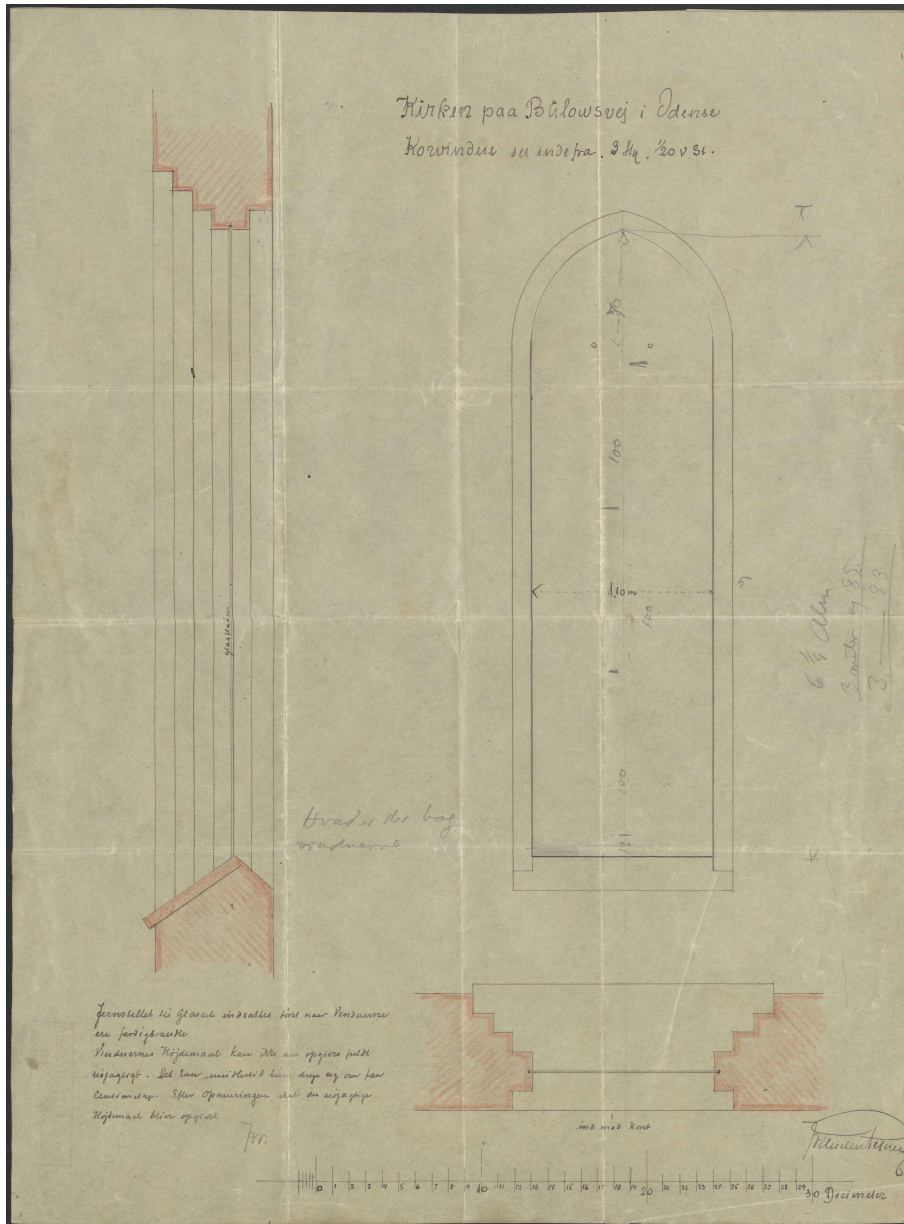

Ca. 1922

OPHAVSMAND/NØGLEPERSON

Joakim Skovgaard

FAKTA

Dokumenttype:

Tegning

Arkivplacering:

Mappe 104 nr. 19

DOKUMENTINDHOLD

Kalkering med skitse notater til Thomas Kingo Kirke i Odense.

KILDER TIL DANSK KUNSTHISTORIE

NY CARLSBERGFONDET

KILDER TIL
DANSK
KUNSTHISTORIE

NY CARLSBERGFONDET